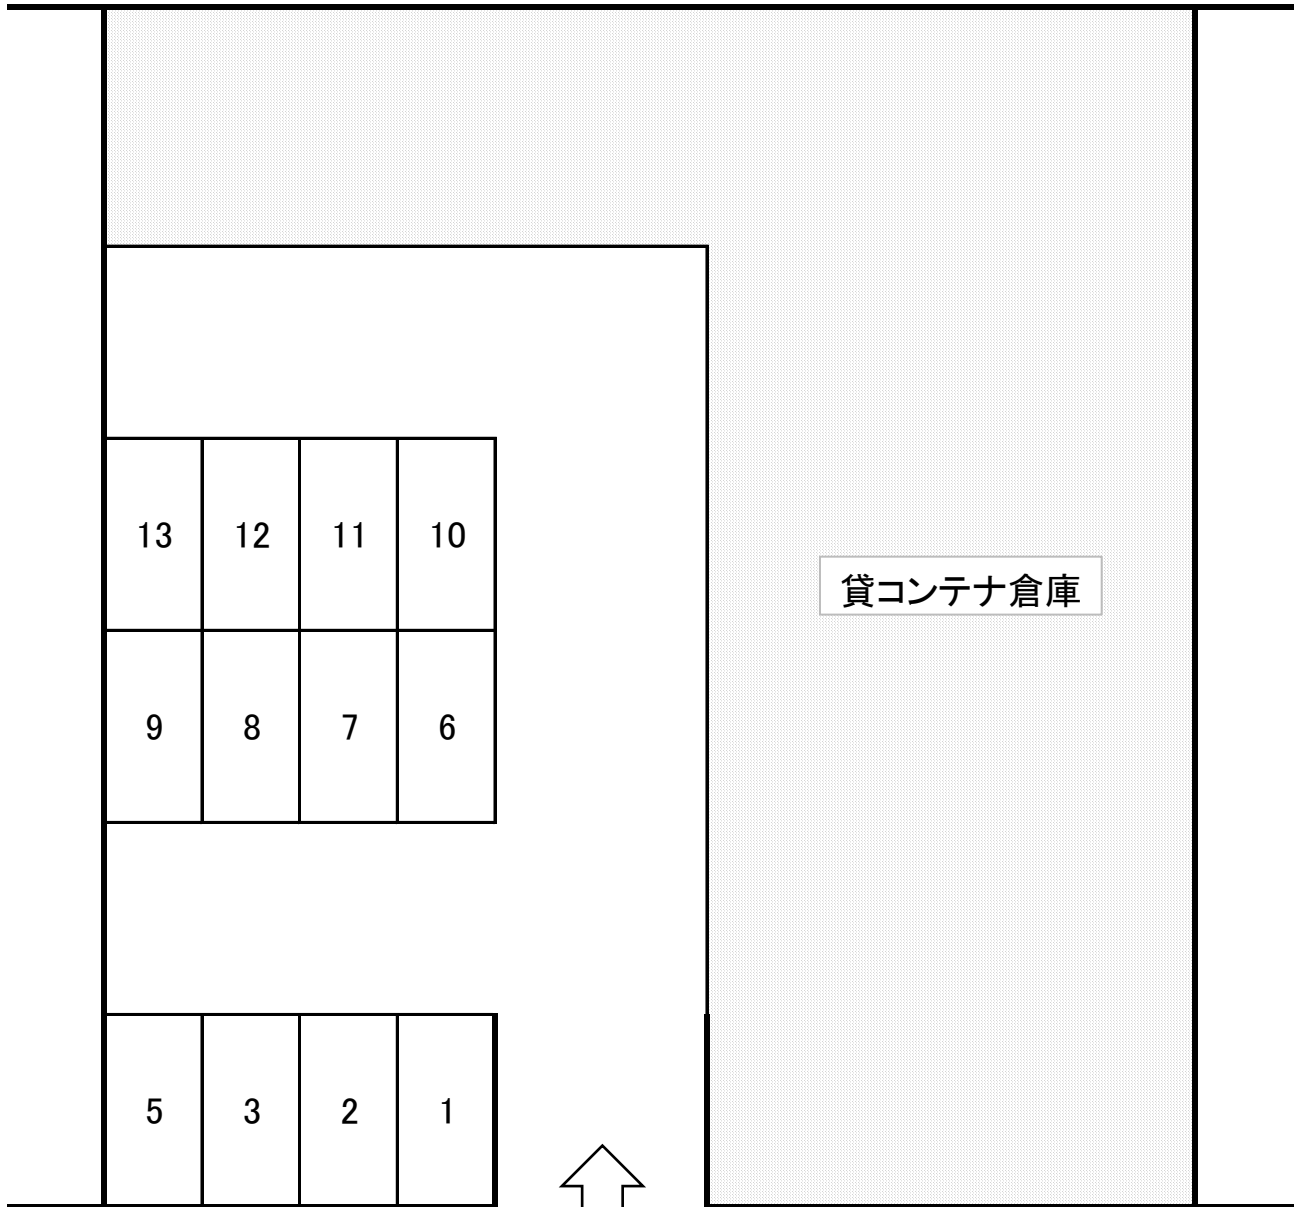

# 新「黒田駐車場」配置図

至・多摩センター

至・南野