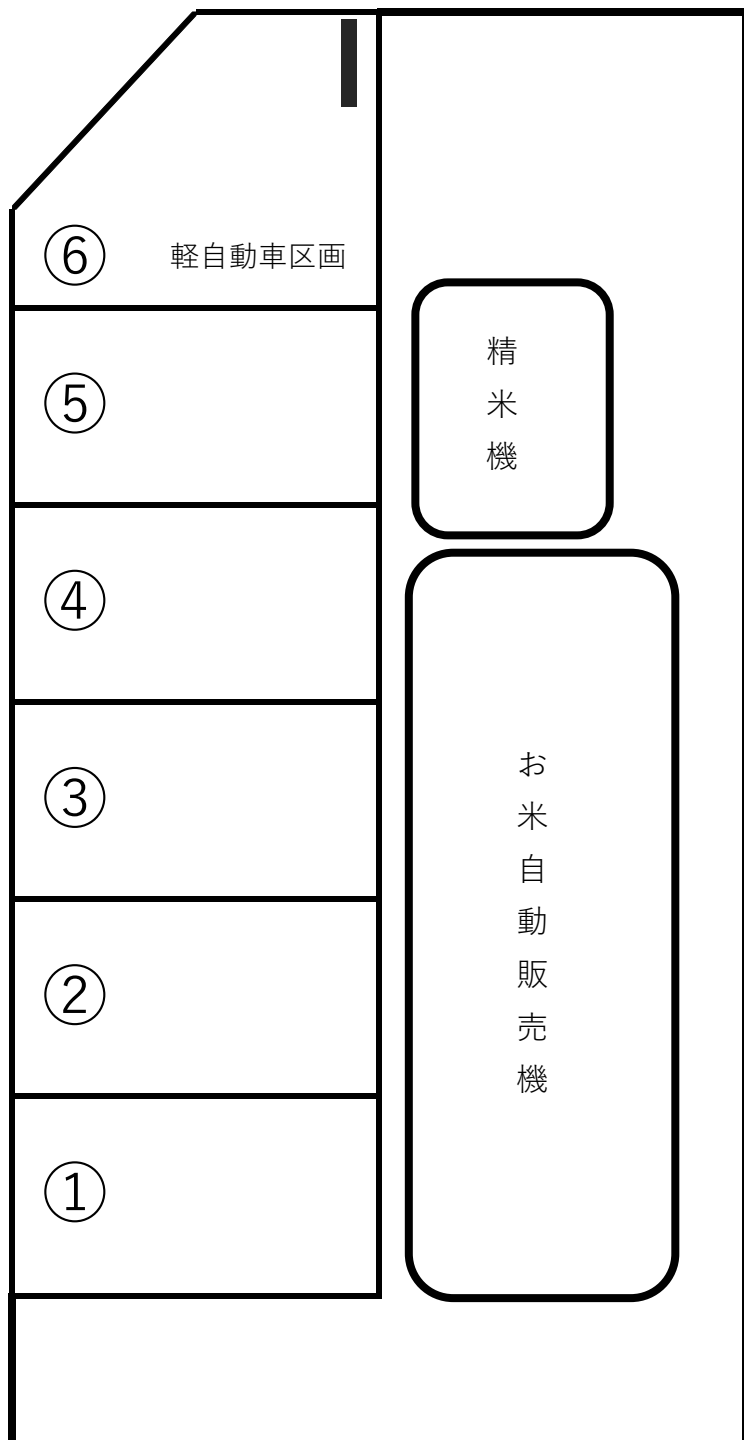

黒田第二駐車場

青木葉通り